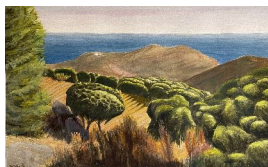

Pin Cap d'Ulastrel

10

2021

Aquarelle

Encadré / verre anti-reflets

Dimension 95 x 60 cm