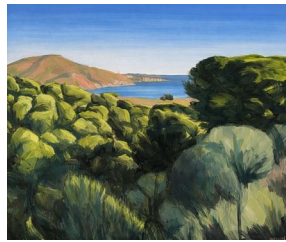

Dimension 70 x 70 cm

Anse de Paulilles

17

2021

Aquarelle

Encadré / verre anti-reflets

Dimension 72 x 53 cm

Printemps matinal chemin de Longive, Cremières