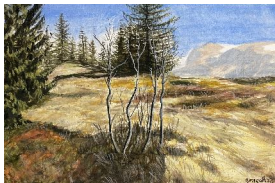

Le Moléson, crête des Alpettes

24

2022

Aquarelle

Encadré / verre anti-reflets

Dimension 45 x 30 cm